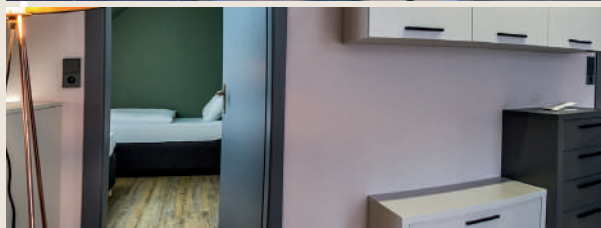

Részvételi díj tartalmazza: Szállás, félpanzió, sÍBÉRLET, oktatás (EUR/fő)			
	Felnőtt	Ifjú 1999-2009 (15-25 éves korig)	25 év felett, vagy felnőtt 3. ágyon
3 napos bérlet	720 € / 280.800 Ft	630 € / 245.700 Ft	660 € / 257.400 Ft
4 napos bérlet	770 € / 300.300 Ft	670 € / 261.300 Ft	710 € / 276.900 Ft
Gyermek INGYENES SÍBÉRLETTEL			
4-9,99 éves korig:		330 € / 128.700 Ft	
10-14,99 éves korig:		440 € / 171.600 Ft	

*Gyerekkedvezmény csak pótágyon jár, két felnőtt fizető mellett.