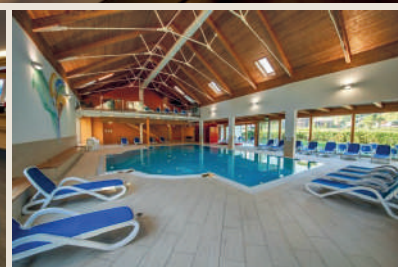

Részvételi díj: személyenként megadott turnusra

SÍBÉRLETTEL és síoktatással értendő, wellness használattal.

Uszoda nyitva 8.00-20.00, szauna nyitva: 15.00-20.00

Keycard árát a részvételi díj már tartalmazza, bérlet leadásakor a jegypénztárban visszajár! (3 €)

Ütlemondási biztosítás: részvételi díj 2,5%-a

Részvételi díj tartalmazza: Szállás, síbérlet, síoktatás (EUR/fő)		
	Felnőtt	Junior (15-25 éves korig)
3 napos bérlet	420 € / 165.900 Ft	390 € / 154.000 Ft
4 napos bérlet	470 € / 185.650 Ft	430 € / 169.850 Ft
Gyermek INGYENES SÍBÉRLETTEL		
4 éves kor alatt külön ágyban:	170 € / 67.150 Ft	
4-14,9 éves korig:	240 € / 94.800 Ft	

Végtakarítás és üdülőhelyi díj a helyszínen fizetendő:

Garconniere, Village 28 m²: **65 €**, Maisonette, Village 35 m²: **90 €**;

Familien apartman Troadkasten house 35-49 m²: **110 €**;

Ferienhouse 60, 70: **120 €**; Ferienhotel 100: **165 €**;

Ferienhouse 120: **190 €**.

Üdülőhelyi díj: 2,5 €/fő/éj 15 év felett. **Kaució:** 100 €/ap., Troadkastein 200 €/nap, melyet távozáskor utasaink az apartman hiánytalan átadásakor visszakapnak. Ágynemű, törölköző kötelező bérleti díja: 15 €/fő. Gyerekágy 15 € / éj.