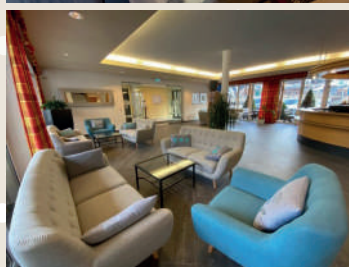

Részvételi díj: személyenként megadott turnusra

SÍBÉRLETTEL és síoktatással értendő, wellness használattal.

Uszoda nyitva 8.00-20.00, szauna nyitva: 15.00-20.00

Keycard árát a részvételi díj már tartalmazza, bérlet leadásakor a jegypénztárban visszajár! (3 €)

Ütlemondási biztosítás: részvételi díj 2,5%-a

Részvételi díj tartalmazza: Szállás, síbérlet, síoktatás (EUR/fő)		
	Felnőtt	Junior (15-25 éves korig)
3 napos bérlet	420 € / 165.900 Ft	390 € / 154.000 Ft
4 napos bérlet	470 € / 185.650 Ft	430 € / 169.850 Ft
Gyermek INGYENES SÍBÉRLETTEL		
4 éves kor alatt külön ágyban:	170 € / 67.150 Ft	
4-14,9 éves korig:	240 € / 94.800 Ft	

Végtakarítás és üdülőhelyi díj a helyszínen fizetendő:

Garconniere, Village 28 m²: **65 €**, Maisonette, Village 35 m²: **90 €**;

Familien apartman Troadkasten house 35-49 m²: **110 €**;

Ferienhouse 60, 70: **120 €**; Ferienhotel 100: **165 €**;

Ferienhouse 120: **190 €**.

Üdülőhelyi díj: 2,5 €/fő/éj 15 év felett. **Kaució:** 100 €/ap., Troadkastein 200 €/nap, melyet távozáskor utasaink az apartman hiánytalan átadásakor visszakapnak. Ágynemű, törölköző kötelező bérleti díja: 15 €/fő. Gyerekágy 15 € / éj.